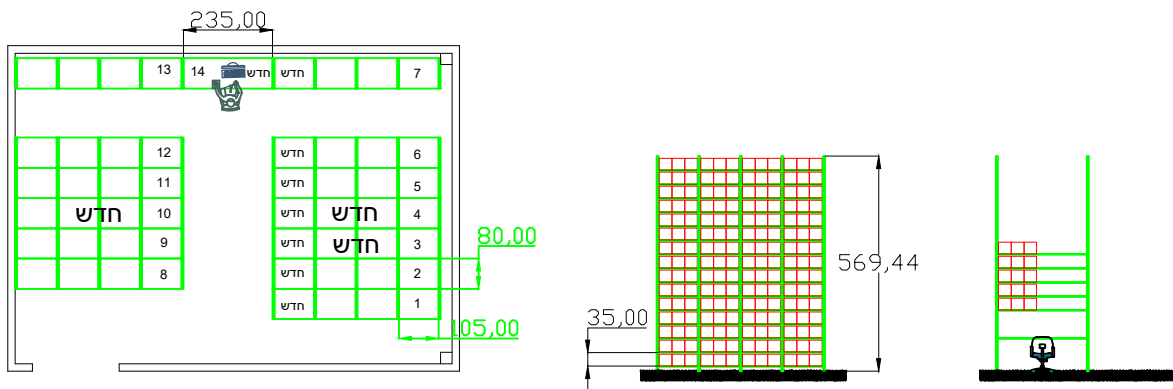

מצב קיים

מצב קיים
 35 שדות
 14 קומות
 בקומה אחרונה שתי שורות ארגזים
 בכל קומה 6 ארגזים
 סה"כ 3150 ארגז

מצב חדש

מצב חדש
 52 שדות
 15 קומות
 בכל קומה 6 ארגזים
 סה"כ 4680 ארגז