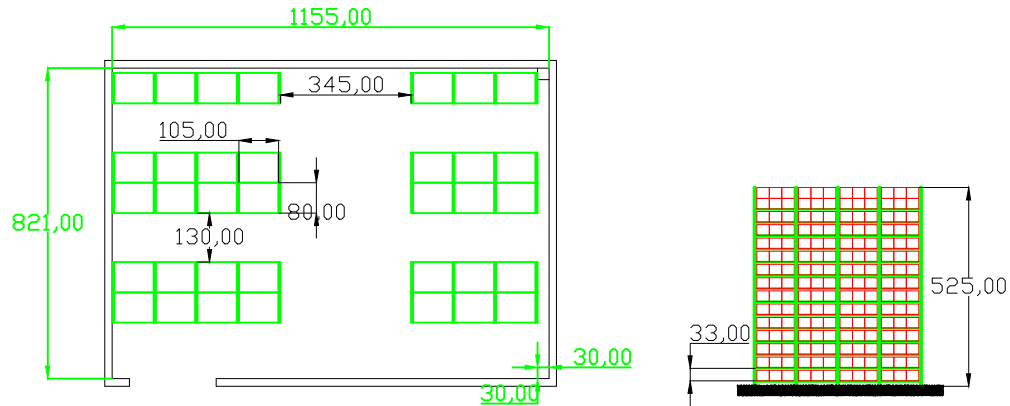

מצב קיים

מצב קיים
 35 שדות
 14 קומות
 בקומה אחרונה שתי שורות ארגזים
 בכל קומה 6 ארגזים
 סה"כ 3150 ארגז

מצב חדש

מצב חדש
 52 שדות
 15 קומות
 בכל קומה 6 ארגזים
 סה"כ 4680 ארגז